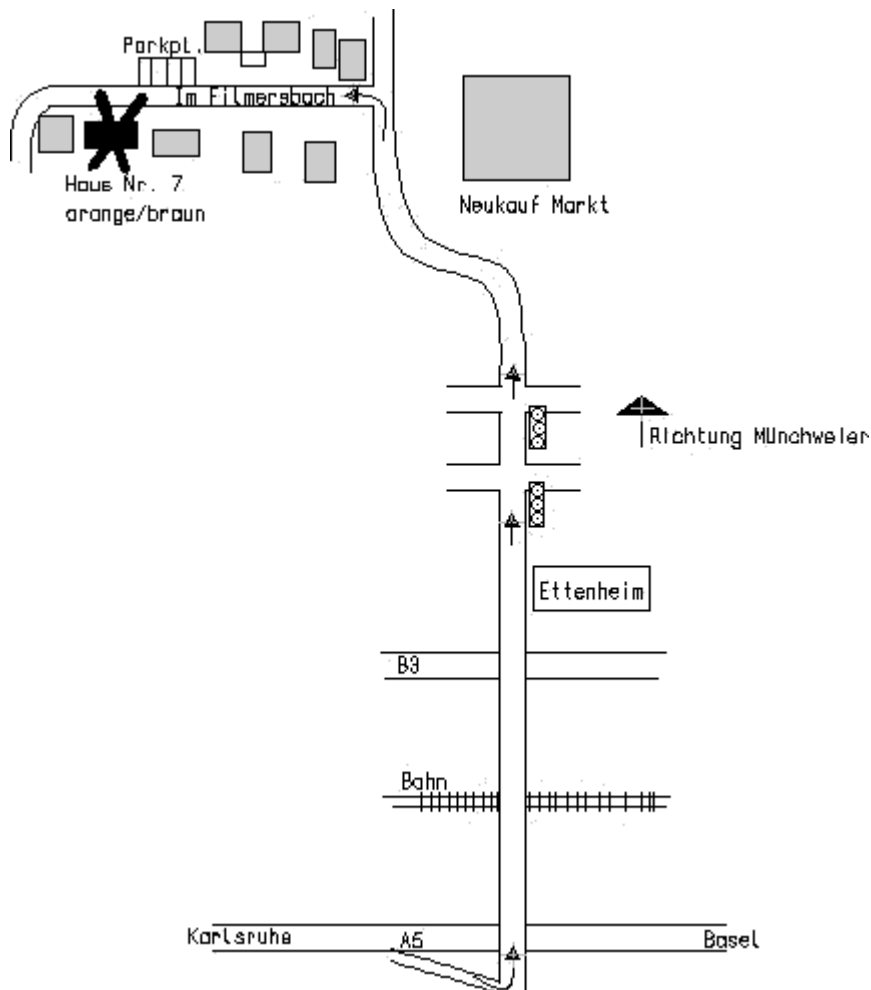

Unternehmensberatung Mösch

Auswärtige Beratungsstelle Ettenheim

Adresse:

Im Filmersbach 7
77955 Ettenheim
Fon (0 78 22) 86 10 911
Fax (0 78 22) 86 10 912

Mit öffentlichen Verkehrsmittel:

Bahnhof Orschweier
Bus bis Haltestelle Heimschule St. Landolin, Ettenheim oder Taxi